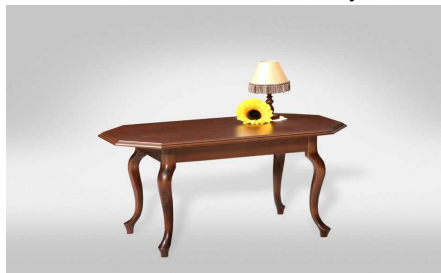

NEJPRODÁVANĚJŠÍ KUSY NÁBYTKU ZA SKVĚLÉ CENY

TV zkosená komoda

29 350,-Kč

zrcadlo s obloukem

6 750,-Kč

skleník na komodě

30 830,-Kč

skleník na třídičné komodě

rohový skleník malý

20 500,-Kč

rohový skleník závěsný

11 740,-Kč

křeslo Alžběta

16 650,-Kč

konferenční stůl - hrany sražené
na 4-nohách

10 510,-Kč

konferenční stůl - hrany sražené
na trnožích

9 900,-Kč

konferenční stůl - ručně vyřezávaný

30 660,-Kč

konferenční stůl - nohy tvarované

10 510,-Kč

24.4.2015